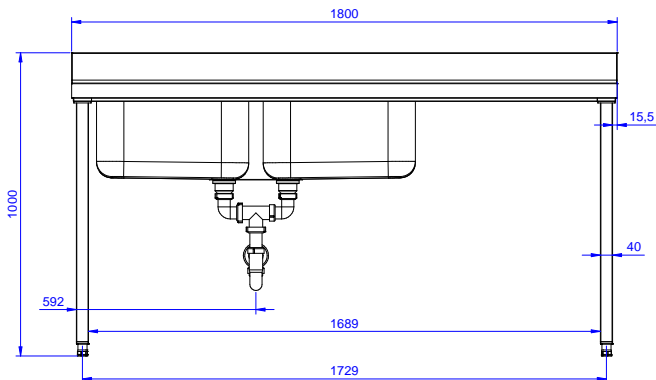

Lavatoio con 2 vasche
500x500 mm e gocciolatoio
destro, per lavastoviglie
sottotavolo, da 1800 mm

Descrizione

Articolo N° _____

Lavatoio in acciaio inox AISI 304 con piano di lavoro da 50 mm e spessore 8/10. Insonorizzato con piega salvamani sui bordi e dotato di vaso perimetrale ed angoli saldati. Gambe quadre in acciaio inox AISI 304 (40x40 mm) con piedini regolabili in altezza. Alzatina paraspruzzi posteriore con raggiatura 10 mm, altezza 100 mm e spessore 13 mm. Due vasche da 500x500xh250 mm dotate di tubo troppopieno e piletta di scarico da 2". Gocciolatoio stampato posizionato sulla parte destra sotto il quale si può inserire una lavastoviglie.

Approvazione: _____

Fronte

Lato

D = Scarico acqua

Alto

Informazioni chiave
Dimensioni esterne,
larghezza:

132938 (EDBD1817R) 1800 mm

Dimensioni esterne,
profondità:

700 mm

Dimensioni esterne, altezza: 900 mm

Dimensione alzatina, altezza: 100 mm

Dimensione alzatina,
profondità:

13 mm

Dimensione alzatina, raggio: R=10

Numero di vasche:

2

Dimensione vasca:

500x500xH250

Peso netto:

75 kg