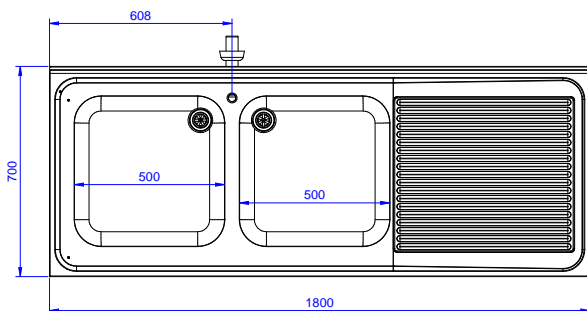

Lavatoio con 2 vasche
500x500 mm e gocciolatoio
destro, per lavastoviglie
sottotavolo, da 1800 mm

Descrizione

Articolo N° _____

Lavatoio in acciaio inox AISI 304 con piano di lavoro da 50 mm e spessore 8/10. Insonorizzato con piega salvamani sui bordi e dotato di vaso perimetrale ed angoli saldati. Gambe quadre in acciaio inox AISI 304 (40x40 mm) con piedini regolabili in altezza. Alzatina paraspruzzi posteriore con raggiatura 10 mm, altezza 100 mm e spessore 13 mm. Due vasche da 500x500xh250 mm dotate di tubo troppopieno e piletta di scarico da 2". Gocciolatoio stampato posizionato sulla parte destra sotto il quale si può inserire una lavastoviglie.

Approvazione: _____

Fronte

Lato

D = Scarico acqua

Alto

Informazioni chiave
Dimensioni esterne,
larghezza:

132938 (EDBD1817R) 1800 mm

Dimensioni esterne,
profondità:

700 mm

Dimensioni esterne, altezza: 900 mm

Dimensione alzatina, altezza: 100 mm

Dimensione alzatina,
profondità:

13 mm

Dimensione alzatina, raggio: R=10

Numero di vasche:

2

Dimensione vasca:

500x500xH250

Peso netto:

75 kg