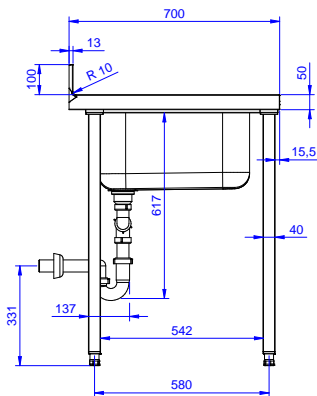

Lavatoio con 2 vasche
500x500 mm e gocciolatoio
destro, per lavastoviglie
sottotavolo, da 1800 mm

Descrizione

Articolo N° _____

Lavatoio in acciaio inox AISI 304 con piano di lavoro da 50 mm e spessore 8/10. Insonorizzato con piega salvamani sui bordi e dotato di vaso perimetrale ed angoli saldati. Gambe quadre in acciaio inox AISI 304 (40x40 mm) con piedini regolabili in altezza. Alzatina paraspruzzi posteriore con raggiatura 10 mm, altezza 100 mm e spessore 13 mm. Due vasche da 500x500xh250 mm dotate di tubo troppopieno e piletta di scarico da 2". Gocciolatoio stampato posizionato sulla parte destra sotto il quale si può inserire una lavastoviglie.

Approvazione: _____

Fronte

Lato

D = Scarico acqua

Alto

Informazioni chiave
Dimensioni esterne,
larghezza:

132938 (EDBD1817R) 1800 mm

Dimensioni esterne,
profondità:

700 mm

Dimensioni esterne, altezza: 900 mm

Dimensione alzatina, altezza: 100 mm

Dimensione alzatina,
profondità:

13 mm

Dimensione alzatina, raggio: R=10

Numero di vasche:

2

Dimensione vasca:

500x500xH250

Peso netto:

75 kg